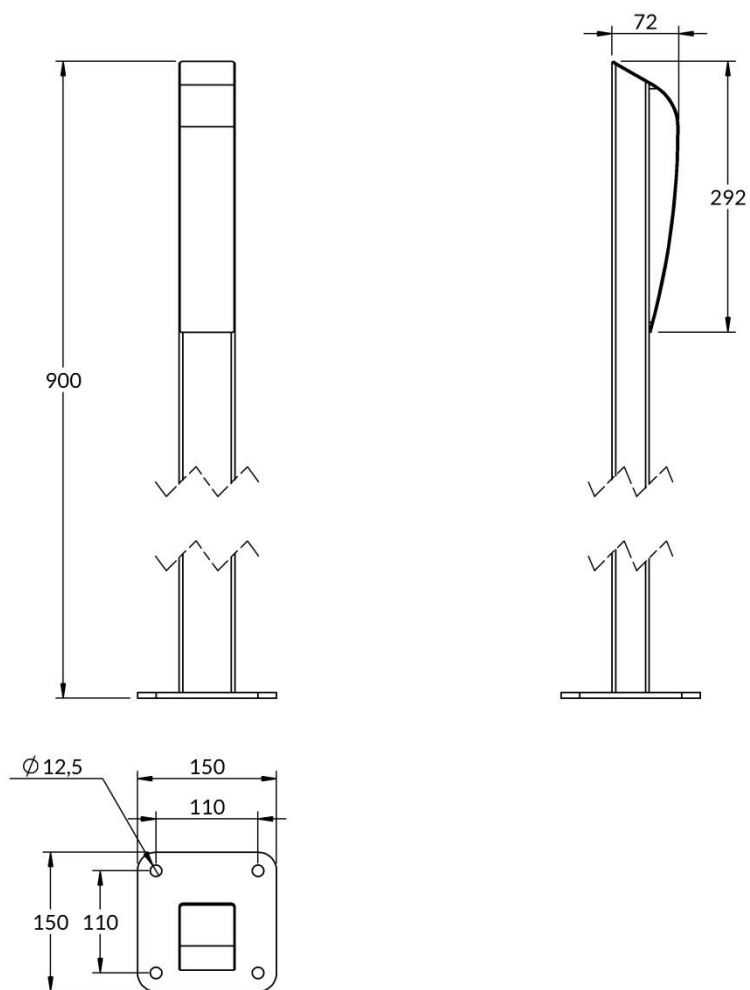

10030109

**POTELET GAMME HORIZON HS 0.90 M SUR PLATINE [PEINT]**

## CARACTERISTIQUES

<b>MATERIAUX :</b>	Structure en tube acier 60x40 Partie haute en tôle acier Platine en tôle acier ep.6	<b>FIXATION :</b>	Chevillage sur sol béton
<b>ANTICORROSION :</b>	Galvanisation à chaud	<b>POIDS :</b>	4.5 Kg
<b>FINITION :</b>	Thermolaquage RAL 7016 (standard) Thermolaquage nuancier RAL ou Futura AkzoNobel (nous consulter)	<b>OPTION :</b>	Kit de fixation au sol ref. 10900250