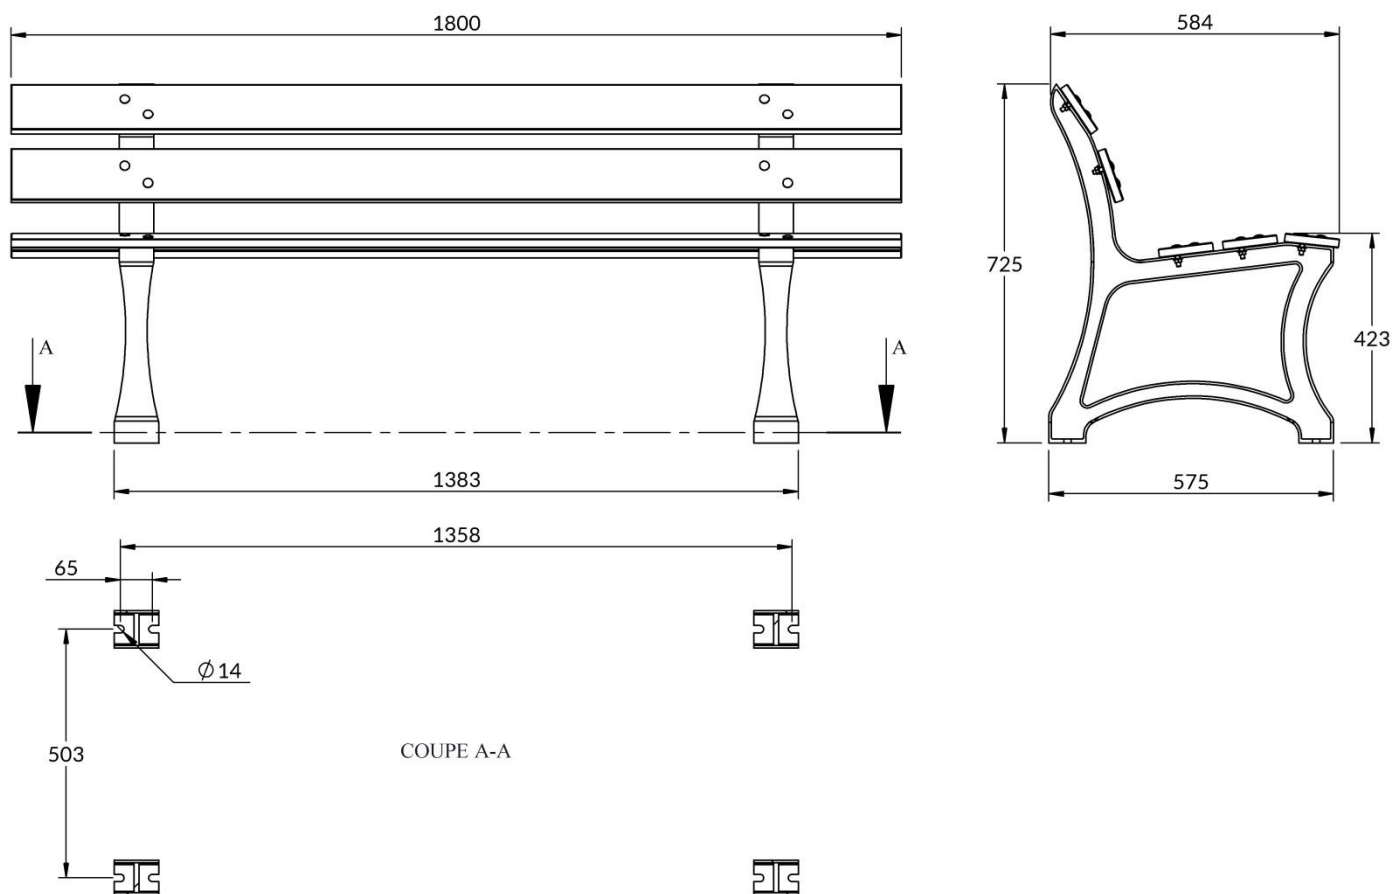

10900167

BANC RICHELIEU LAMES COMPACT DROITES

CARACTERISTIQUES

MATERIAUX :	Pieds en fonte FGL-250 Lames en Stratifié Compact Ep.18mm Visserie Inox	FIXATION :	Chevillage sur sol béton
ANTICORROSION :	Apprêt Noir	POIDS :	56.5 Kg
FINITION :	Lames Aspect Teck	OPTION :	Kit de fixation au sol réf. 10900333

Livré en kit à monter