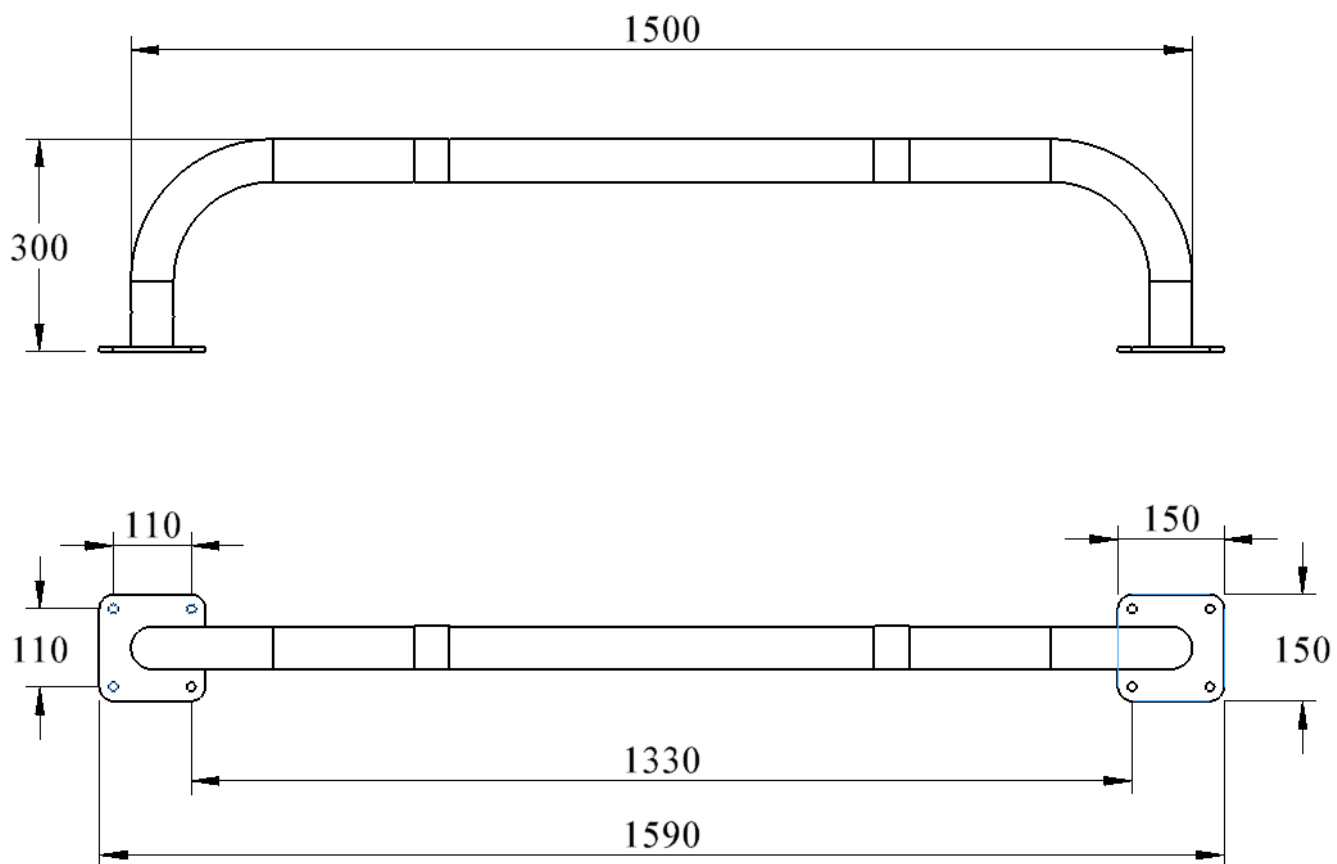

10130143

**ARCEAU SECURITE DE BORDURE Ø60 LG 1.50 M J&N**

## CARACTERISTIQUES

**MATERIAUX :** Corps en tube acier de Ø60  
Platines en tôle acier ép. 6mm

**FIXATION :** Chevillage sur sol béton

**ANTICORROSION :** Galvanisation à chaud

**POIDS :** 6.5 Kg

**FINITION :** Thermolaquage RAL 1021  
Bandes adhésives noires