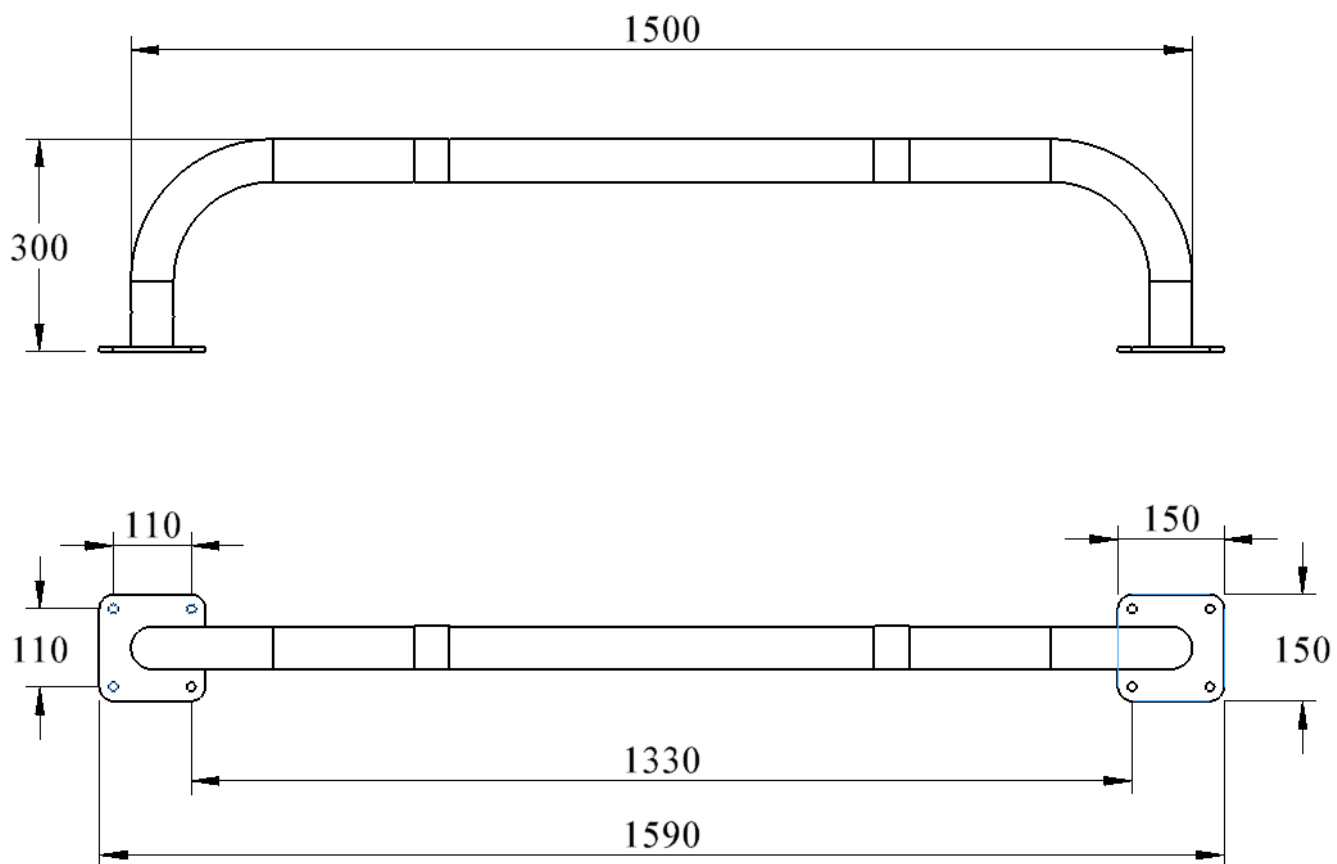

10130145

## ARCEAU SECURITE DE BORDURE Ø60 SUR PLATINES LG 1.50 M J&N

## CARACTERISTIQUES

**MATERIAUX :** Corps en tube acier de Ø60  
Platines en tôle acier ép. 6mm

**FIXATION :** Chevillage sur sol béton

**ANTICORROSION :** Galvanisation à chaud

**POIDS :** 6.5 Kg

**FINITION :** Thermolaquage RAL 1021  
Bandes adhésives noires